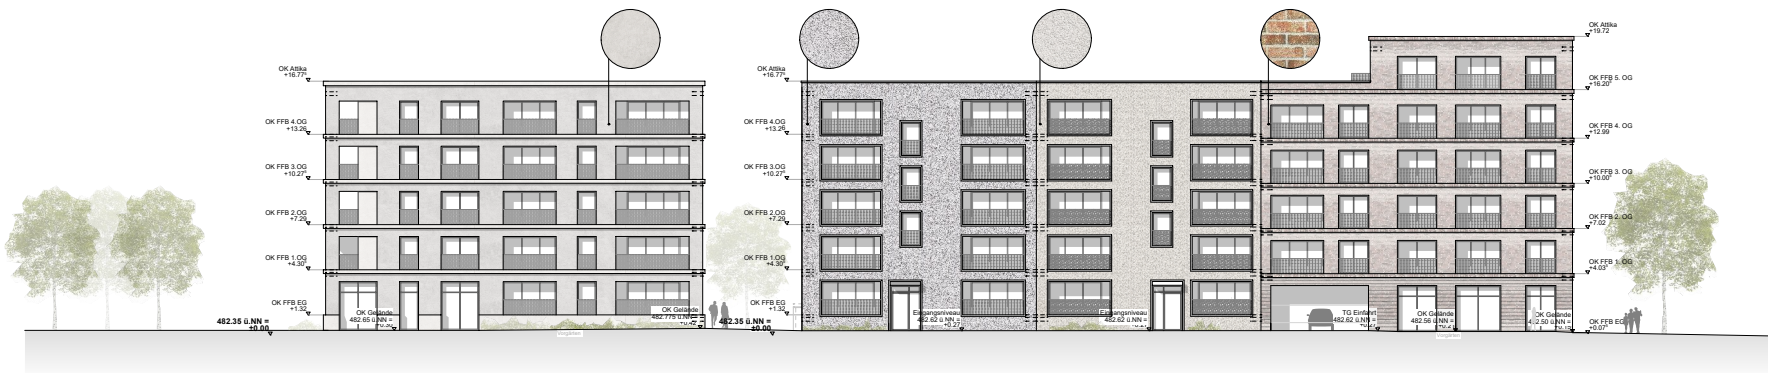

Magirusstraße - Söflinger Straße - Teil 2

Vorhaben und Erschließungspläne

Lageplan M 1:1000

Stand 14.02.2020

Ansicht Nord (Straßenseite)

Ansicht Süden (Straßenseite)

Ansicht West (Straßenseite)

Ansicht Ost (Straßenseite)

Ansicht Nord (Innenhof)

Ansicht Süd (Innenhof)

Ansicht West (Innenhof)

Ansicht West

Ansicht Ost (Innenhof)

Ansicht Ost

Schnitt A-A

Schnitt B-B