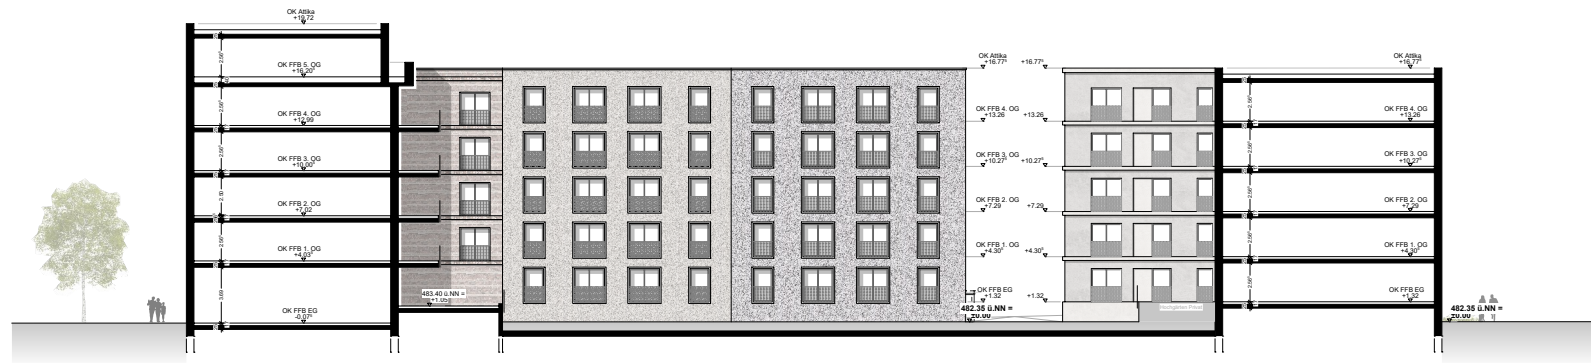

Magirusstraße - Söflinger Straße - Teil 2

Vorhaben und Erschließungspläne

Lageplan M 1:1000

Stand 14.02.2020

Ansicht Nord (Straßenseite)

Ansicht Süden (Straßenseite)

Ansicht West (Straßenseite)

Ansicht Ost (Straßenseite)

Ansicht Nord (Innenhof)

Ansicht Süd (Innenhof)

Ansicht West (Innenhof)

Ansicht West

Ansicht Ost (Innenhof)

Ansicht Ost

Schnitt A-A

Schnitt B-B