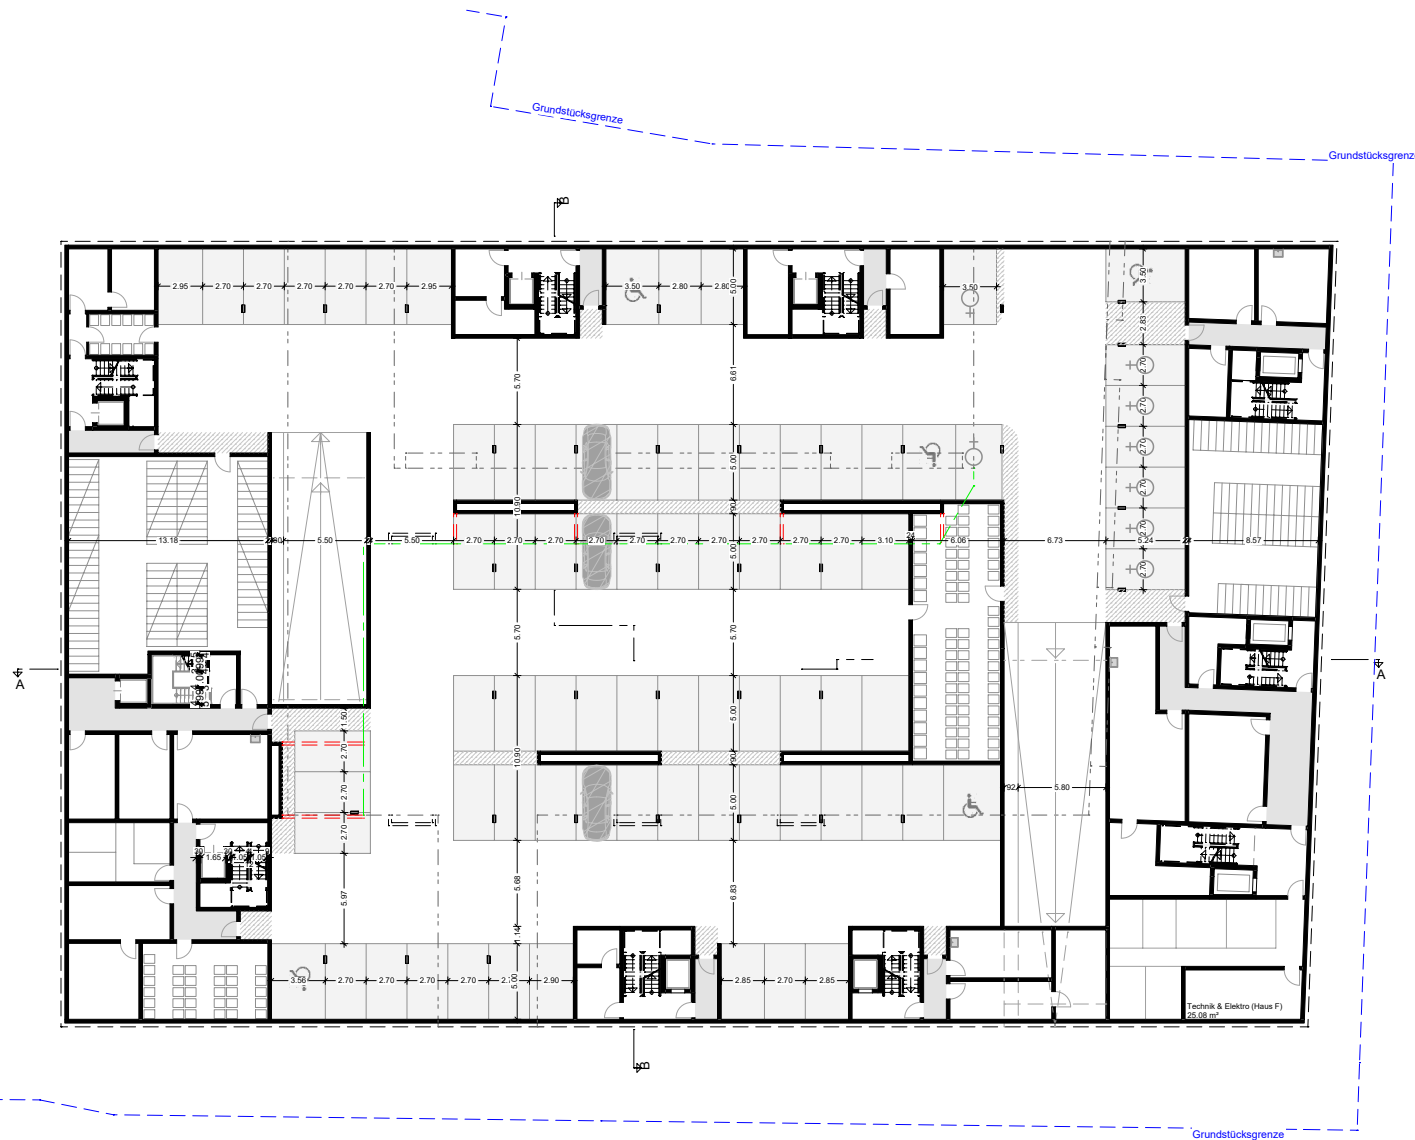

Magirusstraße - Söflinger Straße - Teil 2

Vorhaben und Erschließungspläne

Lageplan M 1:1000

Stand 14.02.2020

Ansicht Nord (Straßenseite)

Ansicht Süden (Straßenseite)

Ansicht West (Straßenseite)

Ansicht Ost (Straßenseite)

Ansicht Nord (Innenhof)

Ansicht Süd (Innenhof)

Ansicht West (Innenhof)

Ansicht West

Ansicht Ost (Innenhof)

Ansicht Ost

Schnitt A-A

Schnitt B-B