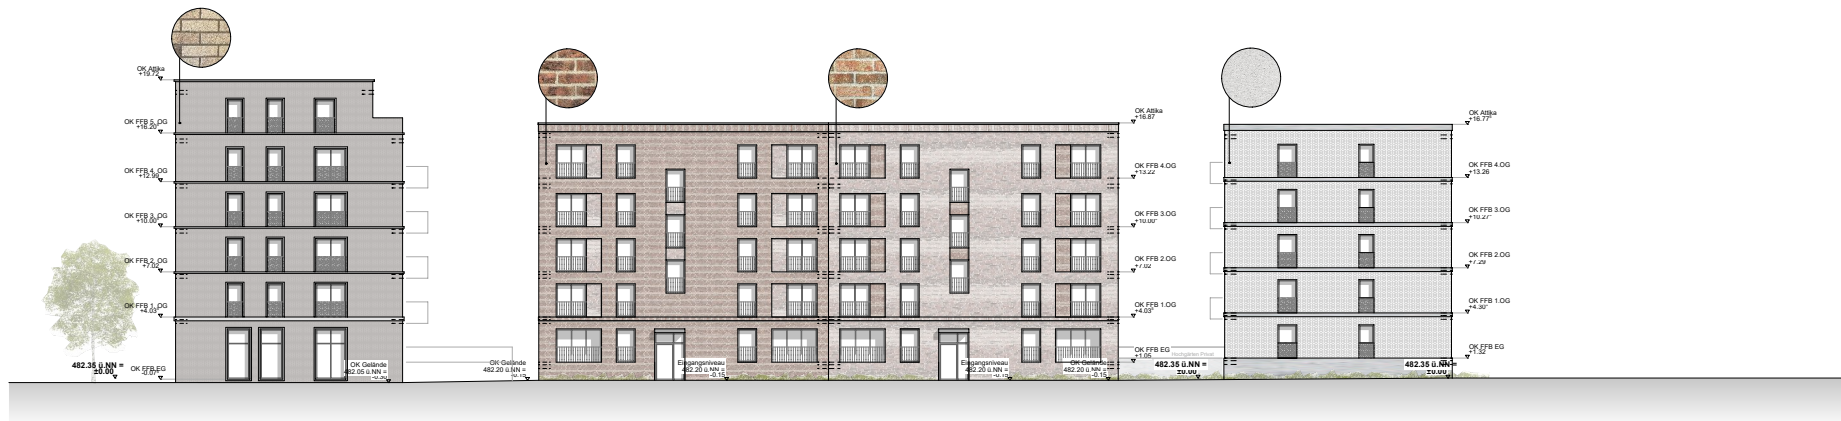

Magirusstraße - Söflinger Straße - Teil 2

Vorhaben und Erschließungspläne

Lageplan M 1:1000

Stand 14.02.2020

Ansicht Nord (Straßenseite)

Ansicht Süden (Straßenseite)

Ansicht West (Straßenseite)

Ansicht Ost (Straßenseite)

Ansicht Nord (Innenhof)

Ansicht Süd (Innenhof)

Ansicht West (Innenhof)

Ansicht West

Ansicht Ost (Innenhof)

Ansicht Ost

Schnitt A-A

Schnitt B-B