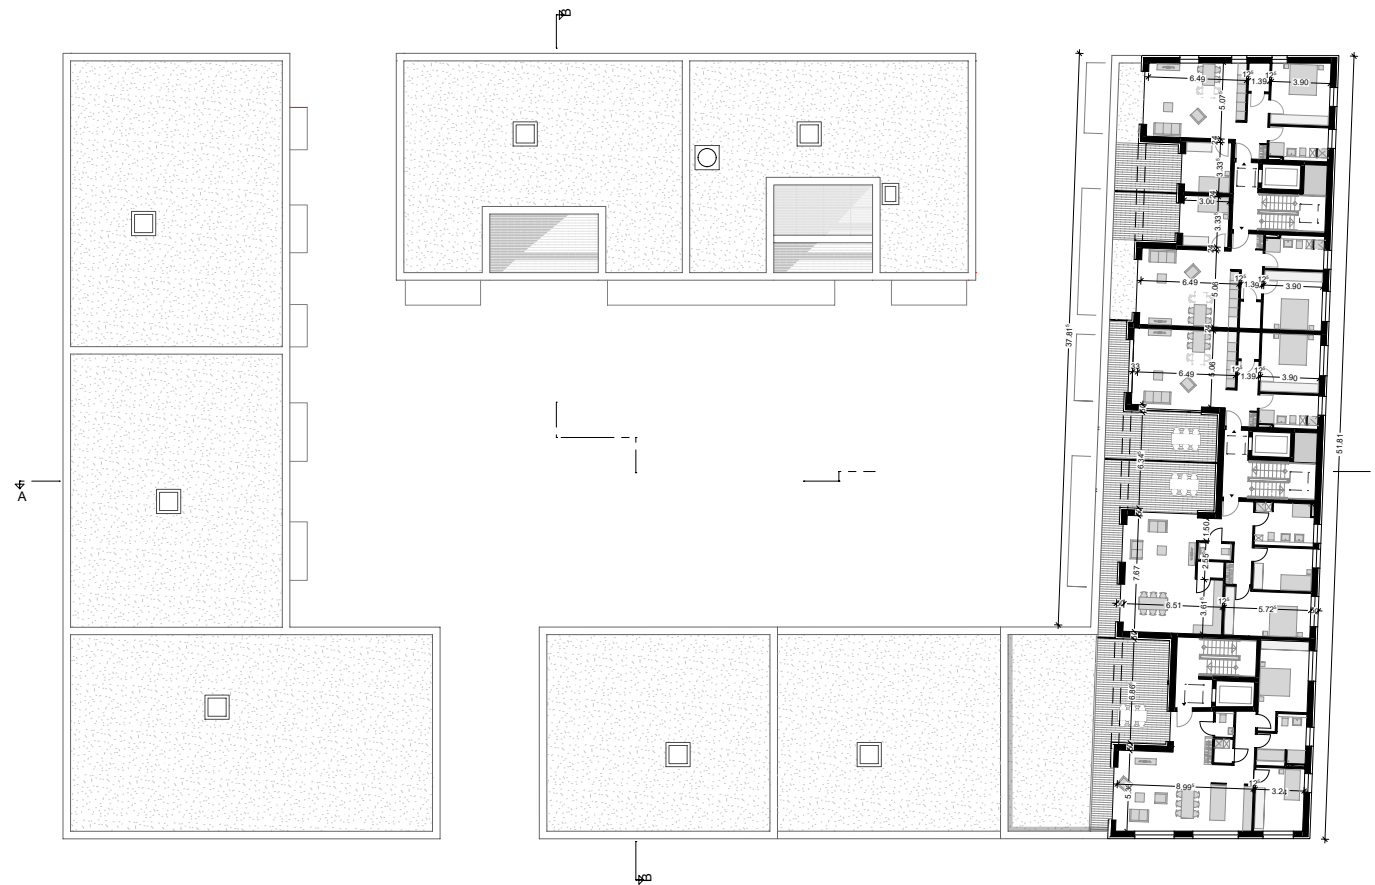

Magirusstraße - Söflinger Straße - Teil 2

Vorhaben und Erschließungspläne

Lageplan M 1:1000

Stand 14.02.2020

Ansicht Nord (Straßenseite)

Ansicht Süden (Straßenseite)

Ansicht West (Straßenseite)

Ansicht Ost (Straßenseite)

Ansicht Nord (Innenhof)

Ansicht Süd (Innenhof)

Ansicht West (Innenhof)

Ansicht West

Ansicht Ost (Innenhof)

Ansicht Ost

Schnitt A-A

Schnitt B-B