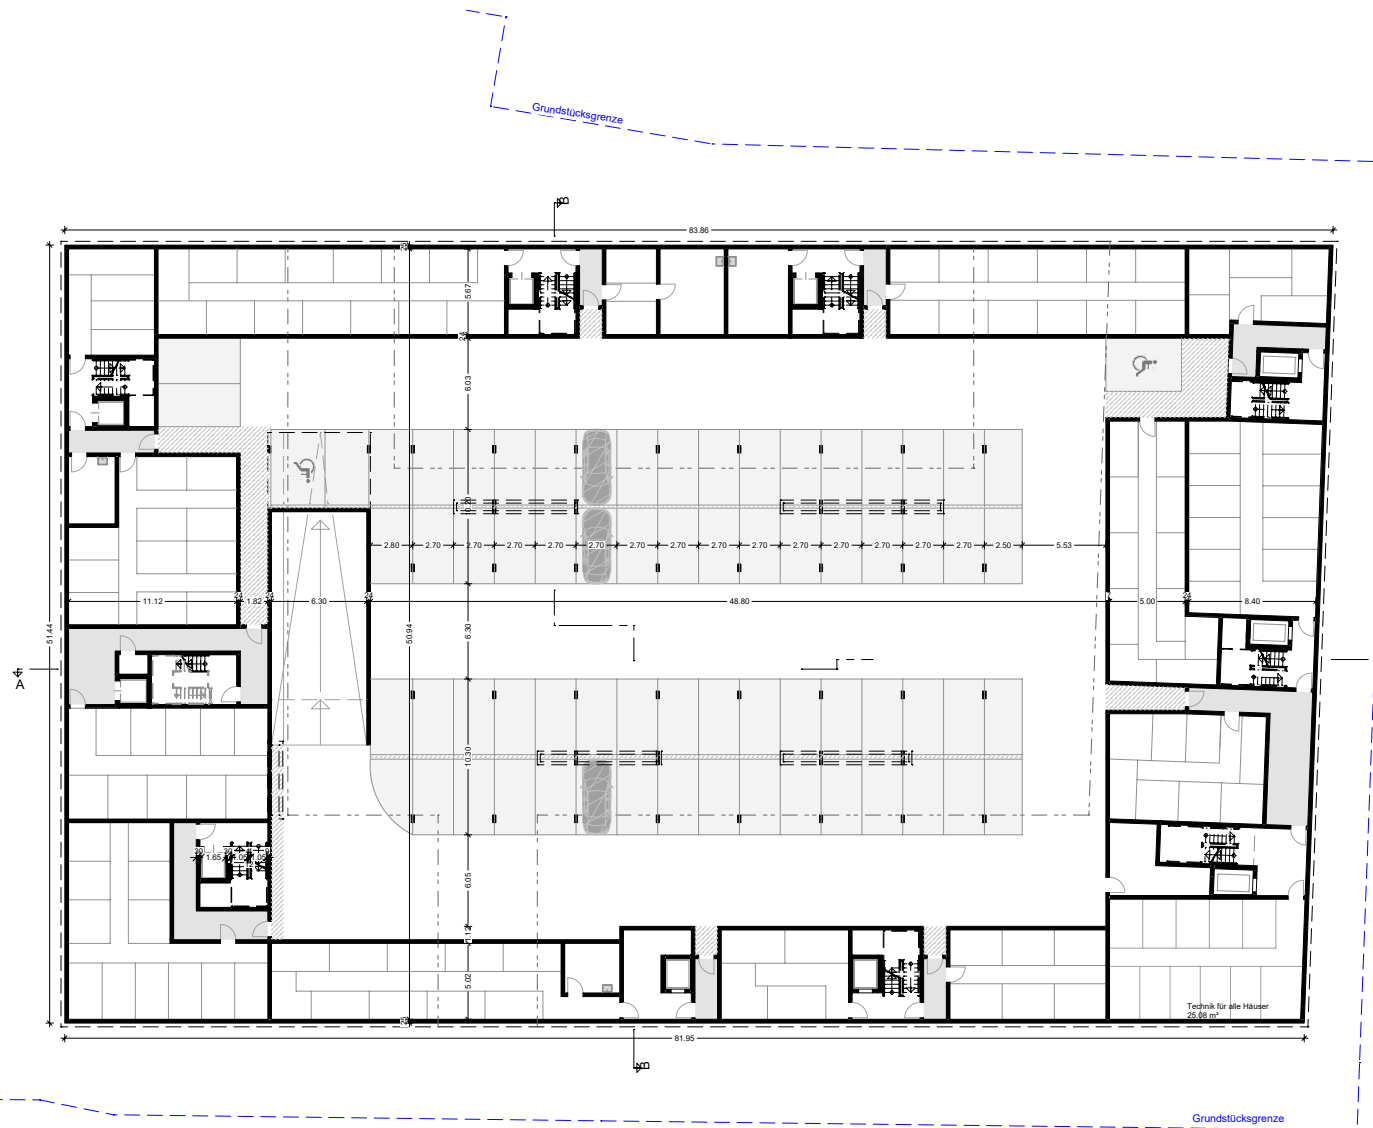

Magirusstraße - Söflinger Straße - Teil 2

Vorhaben und Erschließungspläne

Lageplan M 1:1000

Stand 14.02.2020

Ansicht Nord (Straßenseite)

Ansicht Süden (Straßenseite)

Ansicht West (Straßenseite)

Ansicht Ost (Straßenseite)

Ansicht Nord (Innenhof)

Ansicht Süd (Innenhof)

Ansicht West (Innenhof)

Ansicht West

Ansicht Ost (Innenhof)

Ansicht Ost

Schnitt A-A

Schnitt B-B