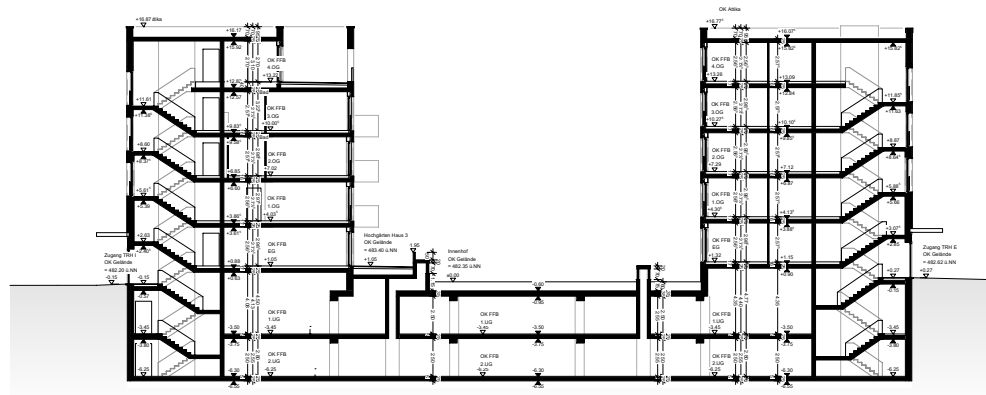

Magirusstraße - Söflinger Straße - Teil 2

Vorhaben und Erschließungspläne

Lageplan M 1:1000

Stand 14.02.2020

Ansicht Nord (Straßenseite)

Ansicht Süden (Straßenseite)

Ansicht West (Straßenseite)

Ansicht Ost (Straßenseite)

Ansicht Nord (Innenhof)

Ansicht Süd (Innenhof)

Ansicht West (Innenhof)

Ansicht West

Ansicht Ost (Innenhof)

Ansicht Ost

Schnitt A-A

Schnitt B-B