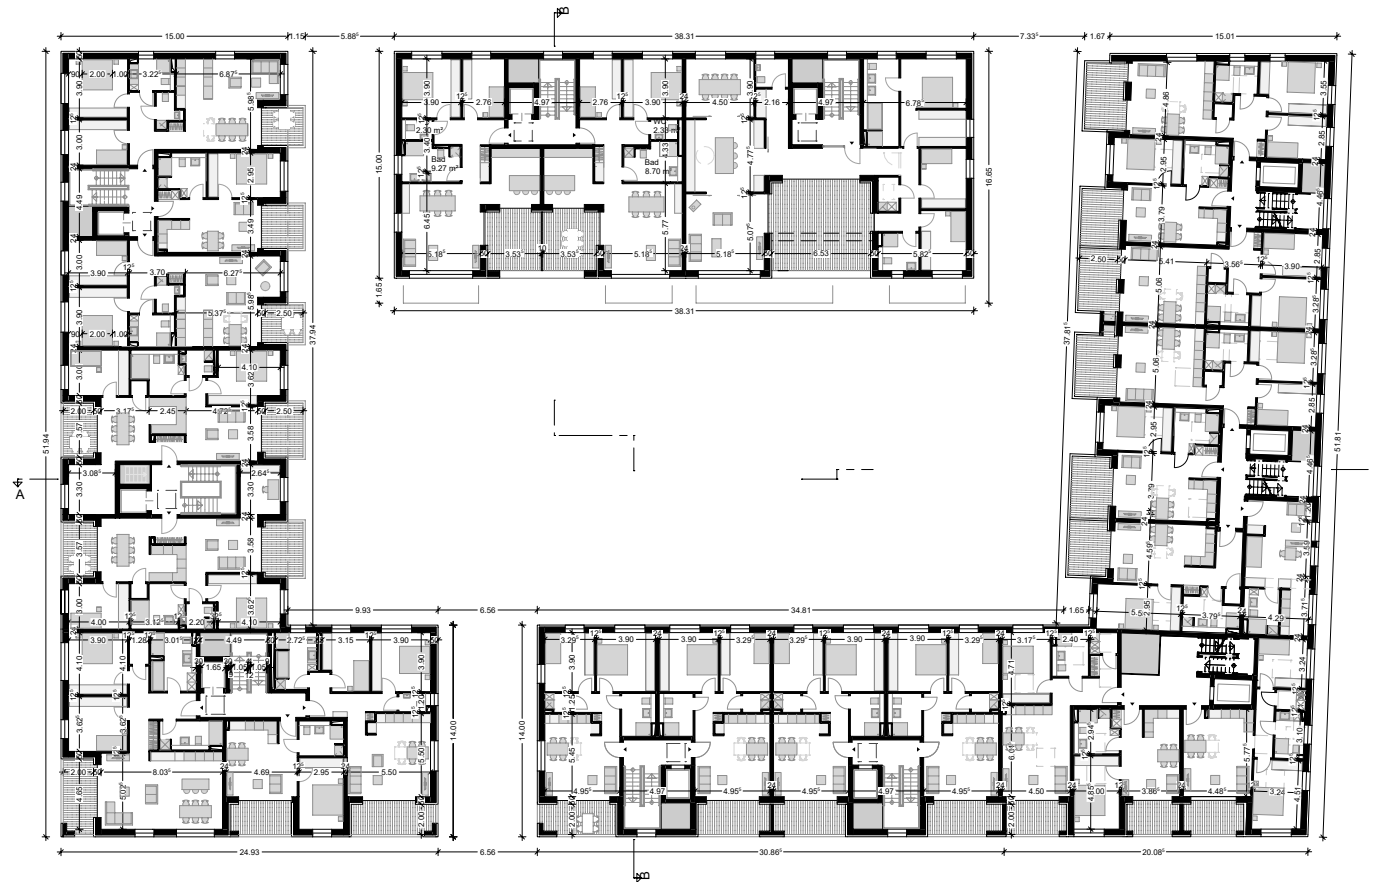

Magirusstraße - Söflinger Straße - Teil 2

Vorhaben und Erschließungspläne

Lageplan M 1:1000

Stand 14.02.2020

Ansicht Nord (Straßenseite)

Ansicht Süden (Straßenseite)

Ansicht West (Straßenseite)

Ansicht Ost (Straßenseite)

Ansicht Nord (Innenhof)

Ansicht Süd (Innenhof)

Ansicht West (Innenhof)

Ansicht West

Ansicht Ost (Innenhof)

Ansicht Ost

Schnitt A-A

Schnitt B-B