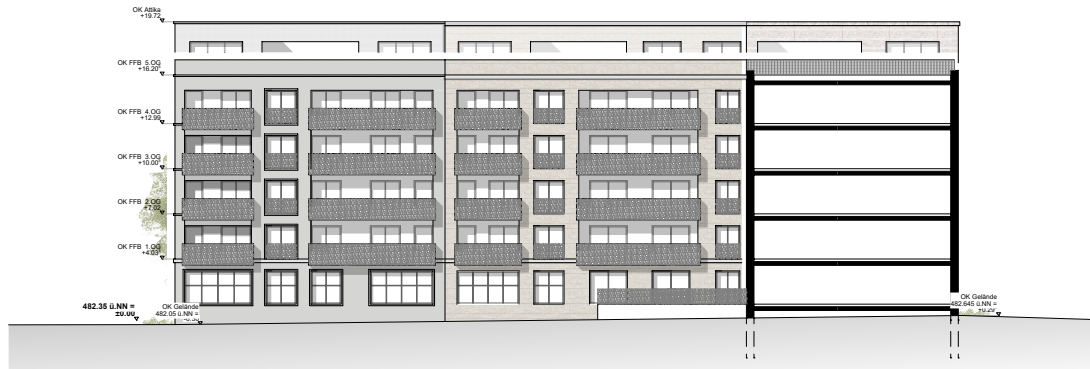

Magirusstraße - Söflinger Straße - Teil 2

Vorhaben und Erschließungspläne

Lageplan M 1:1000

Stand 14.02.2020

Ansicht Nord (Straßenseite)

Ansicht Süden (Straßenseite)

Ansicht West (Straßenseite)

Ansicht Ost (Straßenseite)

Ansicht Nord (Innenhof)

Ansicht Süd (Innenhof)

Ansicht West (Innenhof)

Ansicht West

Ansicht Ost (Innenhof)

Ansicht Ost

Schnitt A-A

Schnitt B-B